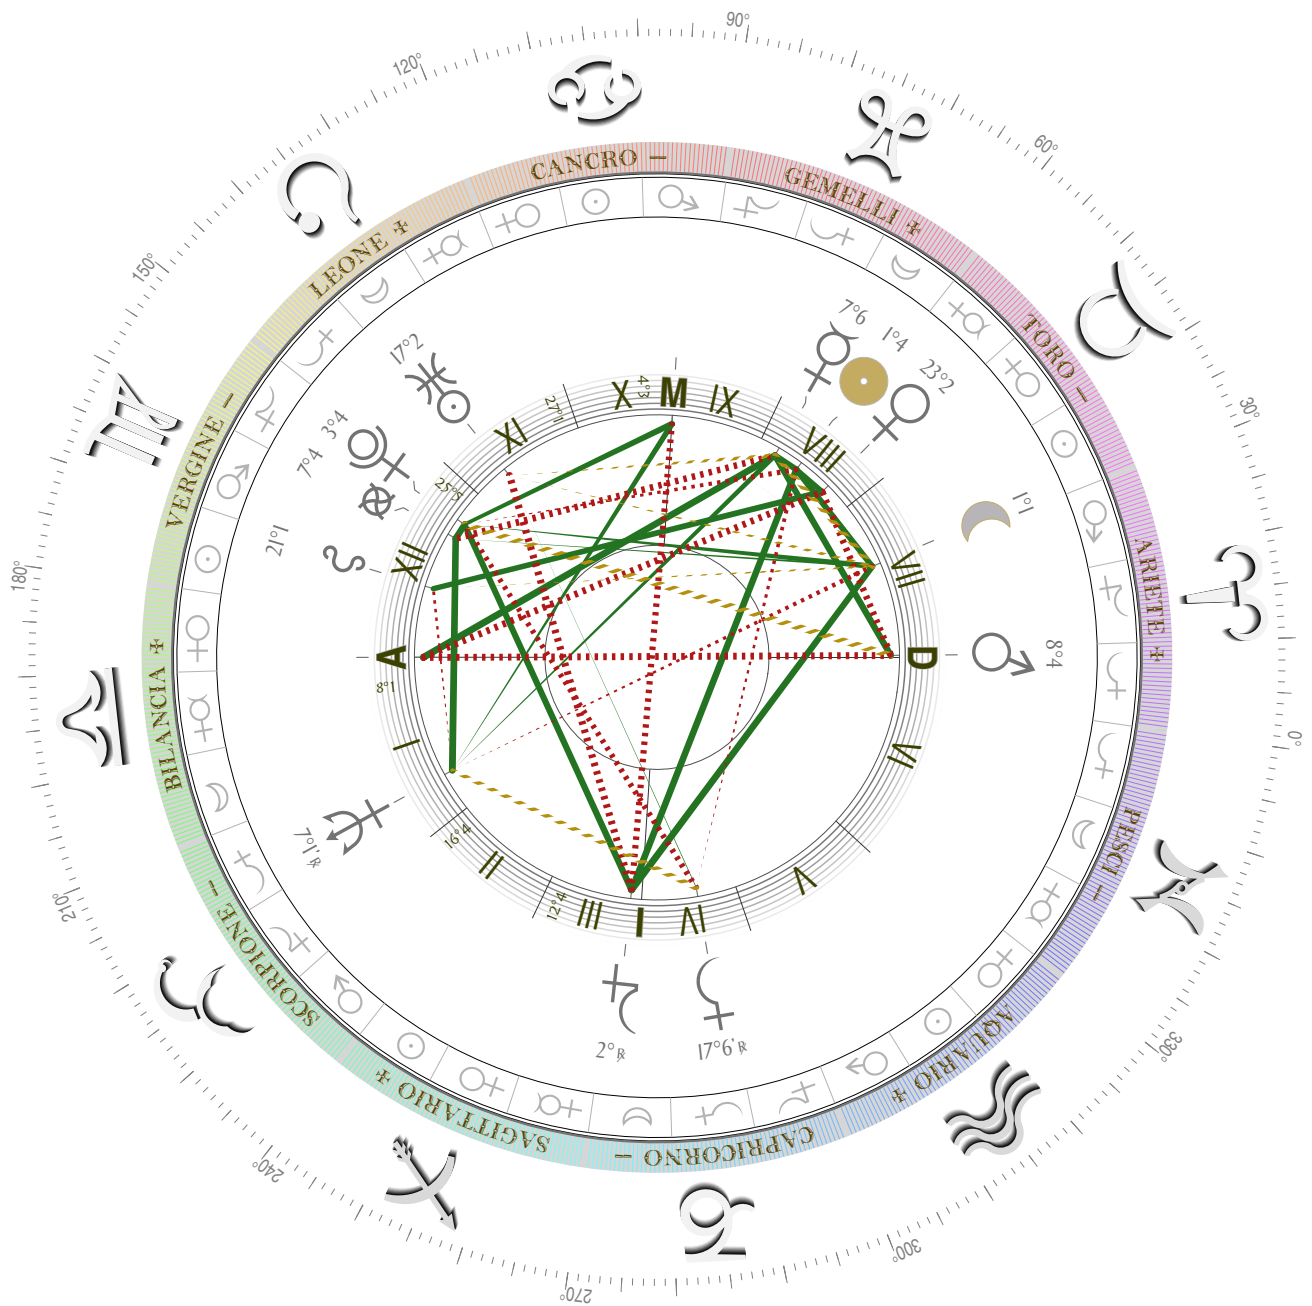

CILE, 22/05/1960, 19H11M

	VII	VII	VIII	VIII	VIII	XI	XII	XII	I	III	IV	XII	I	X	
♁		♁ 68% 4.4	♁ 58% 3.8	♁ 60% 3.9										♁ 91% 5.9	VII
♂			♂ 69% 2.3	♂ 60% 2.0	♂ 12% 0.4	♂ 65% 2.2	♂ 5% 0.2	♂ 43% 1.4	♂ 87% 3.0	♂ 6% 0.2				♂ 1% 0.0	VII
♃	♃ 73% 4.0		♃ 36% 1.9			♃ 51% 2.8								♃ 96% 5.2	VIII
♅		♅ 46% 2.7	♅ 30% 1.8	♅ 47% 2.8	♅ 36% 2.1			♅ 65% 3.8	♅ 16% 1.0						VIII
♁	♁ 71% 3.2	♁ 47% 2.1	♁ 7% 0.3	♁ 60% 2.7	♁ 15% 0.7			♁ 38% 1.6				♁ 93% 4.2	♁ 95% 4.3		VIII
♂										♂ 68% 7.0					XI
♃	♃ 30% 3.4									♃ 23% 2.7	♃ 14% 1.6	♃ 34% 3.9		♃ 5% 0.5	XII
♅			♅ 20% 1.8												XII
♁		♁ 0% 0.0									♁ 7% 0.8	♁ 46% 5.1		♁ (36.4%)	I
♂		♂ 69% 5.7	♂ 50% 4.2	♂ 74% 6.2	♂ 44% 3.7									♂ 39% 3.3	III
♃				♃ 1% 0.1	♃ 29% 2.7										IV
♅									♅ 22% 2.0						
♁															AS MC

orbita 4: bassa
orbita 8: media
descr. Carattere

© 1992-2011

Selezionare l'orbita di Congiunzione per validarne gli Aspetti congruenti; a lato: la precisione d'arco e relativa potenza da parte di ciascun Pianeta.