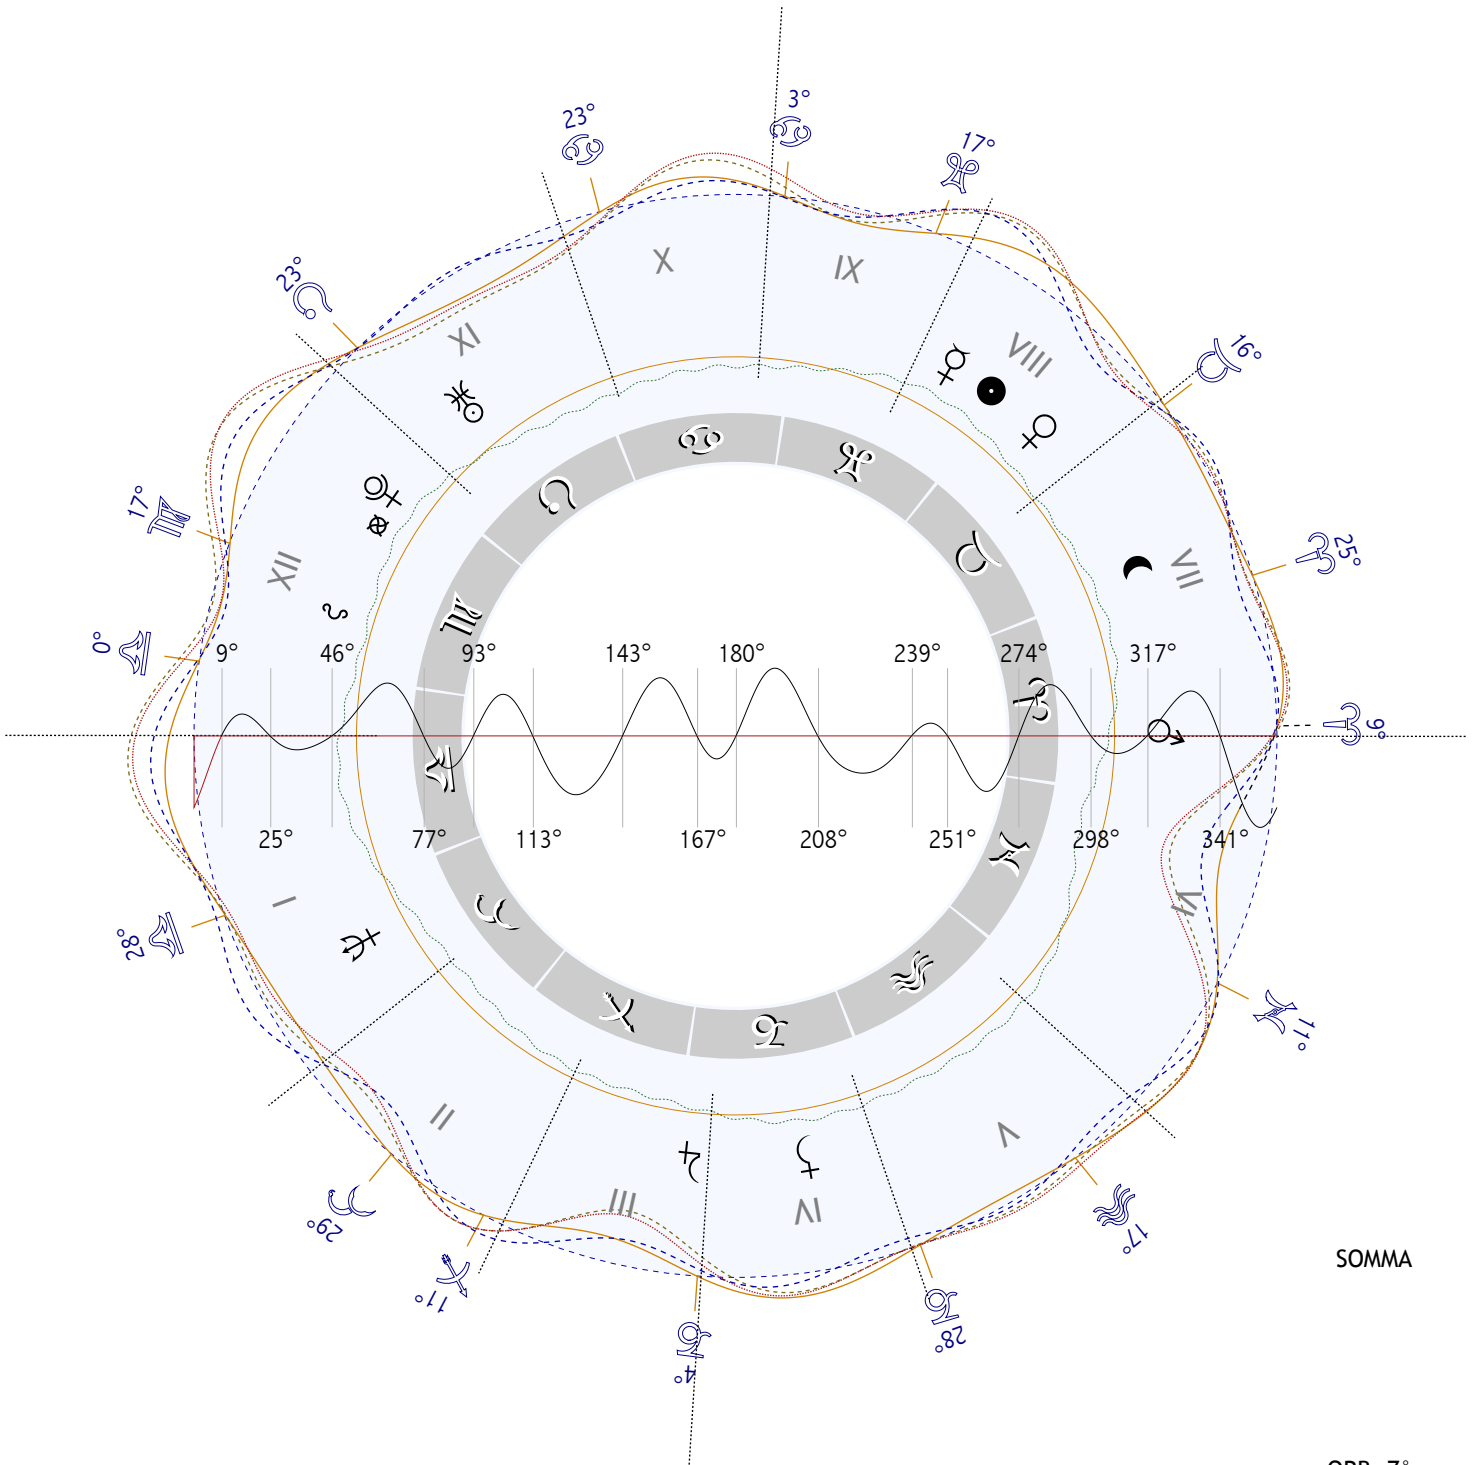

orbita 4: bassa
descr. Carattere
orbita 12: ampia

© 1992-2011

Selezionare l'orbita di Congiunzione per validarne gli Aspetti congruenti; a lato: la precisione d'arco e relativa potenza da parte di ciascun Pianeta.

- ♁ 36°, ♁ 72°, ♁ 108°, ♁ 144°
- ♁ 45°, ♁ 90°, ♁ 135°, ♁ 180°
- ♁ 30°, ♁ 60°, ♁ 120°, ♁ 150°, ♁ 0°

CILE, 22/05/1960, 19H11M

	VII	VII	VIII	VIII	VIII	XI	XII	XII	I	III	IV	XII	I	X	
♁		♁ 68% 4.4	♁ 58% 3.8	♁ 60% 3.9										♁ 91% 5.9	VII
♂			♂ 69% 2.3	♂ 60% 2.0	♂ 12% 0.4	♂ 65% 2.2	♂ 5% 0.2	♂ 43% 1.4	♂ 87% 3.0	♂ 6% 0.2				♂ 1% 0.0	VII
♃	♃ 73% 4.0		♃ 36% 1.9			♃ 51% 2.8								♃ 96% 5.2	VIII
♅		♅ 46% 2.7	♅ 30% 1.8	♅ 47% 2.8	♅ 36% 2.1			♅ 65% 3.8	♅ 16% 1.0						VIII
♁	♁ 71% 3.2	♁ 47% 2.1	♁ 7% 0.3	♁ 60% 2.7	♁ 15% 0.7			♁ 38% 1.6				♁ 93% 4.2	♁ 95% 4.3		VIII
♂										♂ 68% 7.0					XI
♃	♃ 30% 3.4									♃ 23% 2.7	♃ 14% 1.6	♃ 34% 3.9		♃ 5% 0.5	XII
♅			♅ 20% 1.8												XII
♁		♁ 0% 0.0									♁ 7% 0.8	♁ 46% 5.1		♁ (36.4%)	I
♂		♂ 69% 5.7	♂ 50% 4.2	♂ 74% 6.2	♂ 44% 3.7									♂ 39% 3.3	III
♃				♃ 1% 0.1	♃ 29% 2.7										IV
♅									♅ 22% 2.0						
♁															AS MC

orbita 4: bassa
orbita 8: media
descr. Carattere

© 1992-2011

Selezionare l'orbita di Congiunzione per validarne gli Aspetti congruenti; a lato: la precisione d'arco e relativa potenza da parte di ciascun Pianeta.

- TAVOLA DEI TRACCIATI -

— Orb: 7° Pianeti 10 - Asp/ VIRTUALI

..... Orb: 7° Pianeti 10 - Asp/ REALI

..... Orb: 12° Pianeti 10 - Asp/ MEDI

--- Orb: 12° Pianeti 7 - Asp/ VIRTUALI

--- Orb: 12° Pianeti 10 - Asp/ VIRTUALI