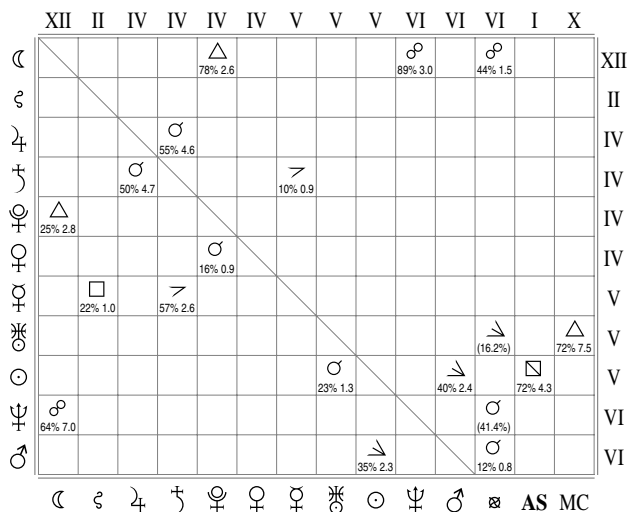

IRPINIA, 23/11/1980, 19H34M52

descr. Carattere  
orbita 7: media  
orbita 12: ampia

© 1992-2011

Selezionare l'orbita di Congiunzione per validarne gli Aspetti congruenti; a lato: la precisione d'arco e relativa potenza da parte di ciascun Pianeta.

IRPINIA, 23/11/1980, 19H34M52

orbita 4: bassa  
descr. Carattere  
orbita 12: ampia

© 1992-2011

Selezionare l'orbita di Congiunzione per validarne gli Aspetti congruenti; a lato: la precisione d'arco e relativa potenza da parte di ciascun Pianeta.