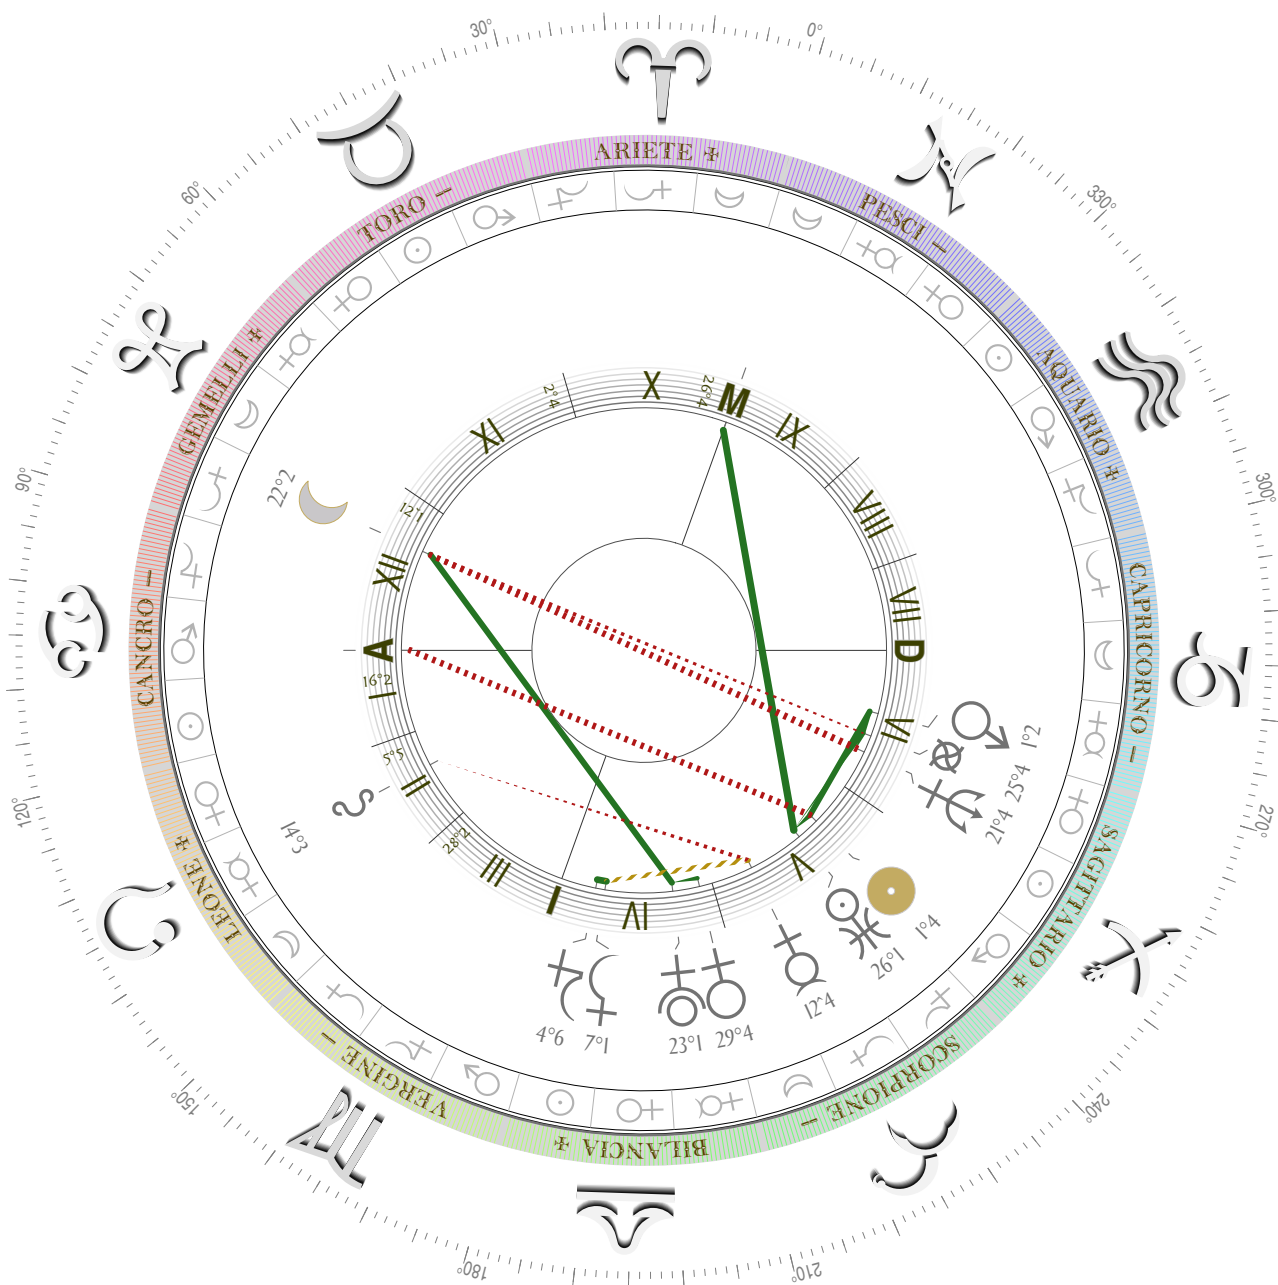

IRPINIA, 23/11/1980, 19H34M52

descr. Carattere  
orbita 7: media  
orbita 12: ampia

© 1992-2011

Selezionare l'orbita di Congiunzione per validarne gli Aspetti congruenti; a lato: la precisione d'arco e relativa potenza da parte di ciascun Pianeta.

IRPINIA, 23/11/1980, 19H34M52

orbita 4: bassa  
descr. Carattere  
orbita 12: ampia

© 1992-2011

Selezionare l'orbita di Congiunzione per validarne gli Aspetti congruenti; a lato: la precisione d'arco e relativa potenza da parte di ciascun Pianeta.

- ♁ ♋ ♌ ♍ ♎ 36°, 72°, 108°, 144°
- ♏ ♐ ♑ ♒ ♓ 45°, 90°, 135°, 180°
- ♈ ♉ ♊ ♋ ♌ 30°, 60°, 120°, 150°, 0°