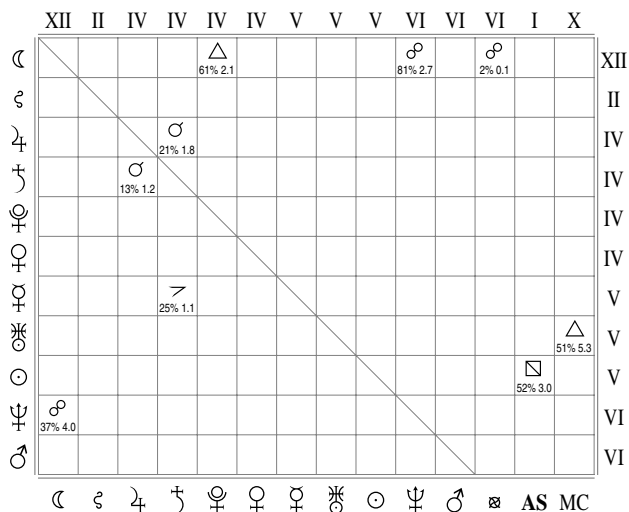

IRPINIA, 23/11/1980, 19H34M52

descr. Carattere  
orbita 7: media  
orbita 12: ampia

© 1992-2011

Selezionare l'orbita di Congiunzione per validarne gli Aspetti congruenti; a lato: la precisione d'arco e relativa potenza da parte di ciascun Pianeta.

IRPINIA, 23/11/1980, 19H34M52

orbita 4: bassa  
descr. Carattere  
orbita 12: ampia

© 1992-2011

Selezionare l'orbita di Congiunzione per validarne gli Aspetti congruenti; a lato: la precisione d'arco e relativa potenza da parte di ciascun Pianeta.