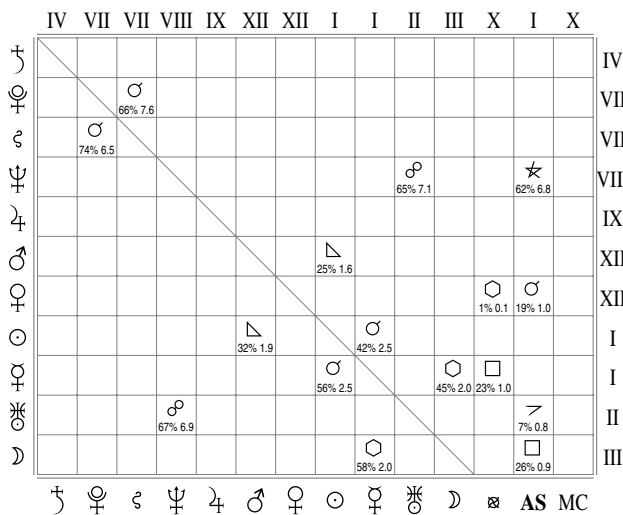

MESSINA, 28/12/1908, 05H21M

descr. Carattere
orbita 7: media
orbita 12: ampia

© 1992-2011

Selezionare l'orbita di Congiunzione per validarne gli Aspetti congruenti; a lato: la precisione d'arco e relativa potenza da parte di ciascun Pianeta.